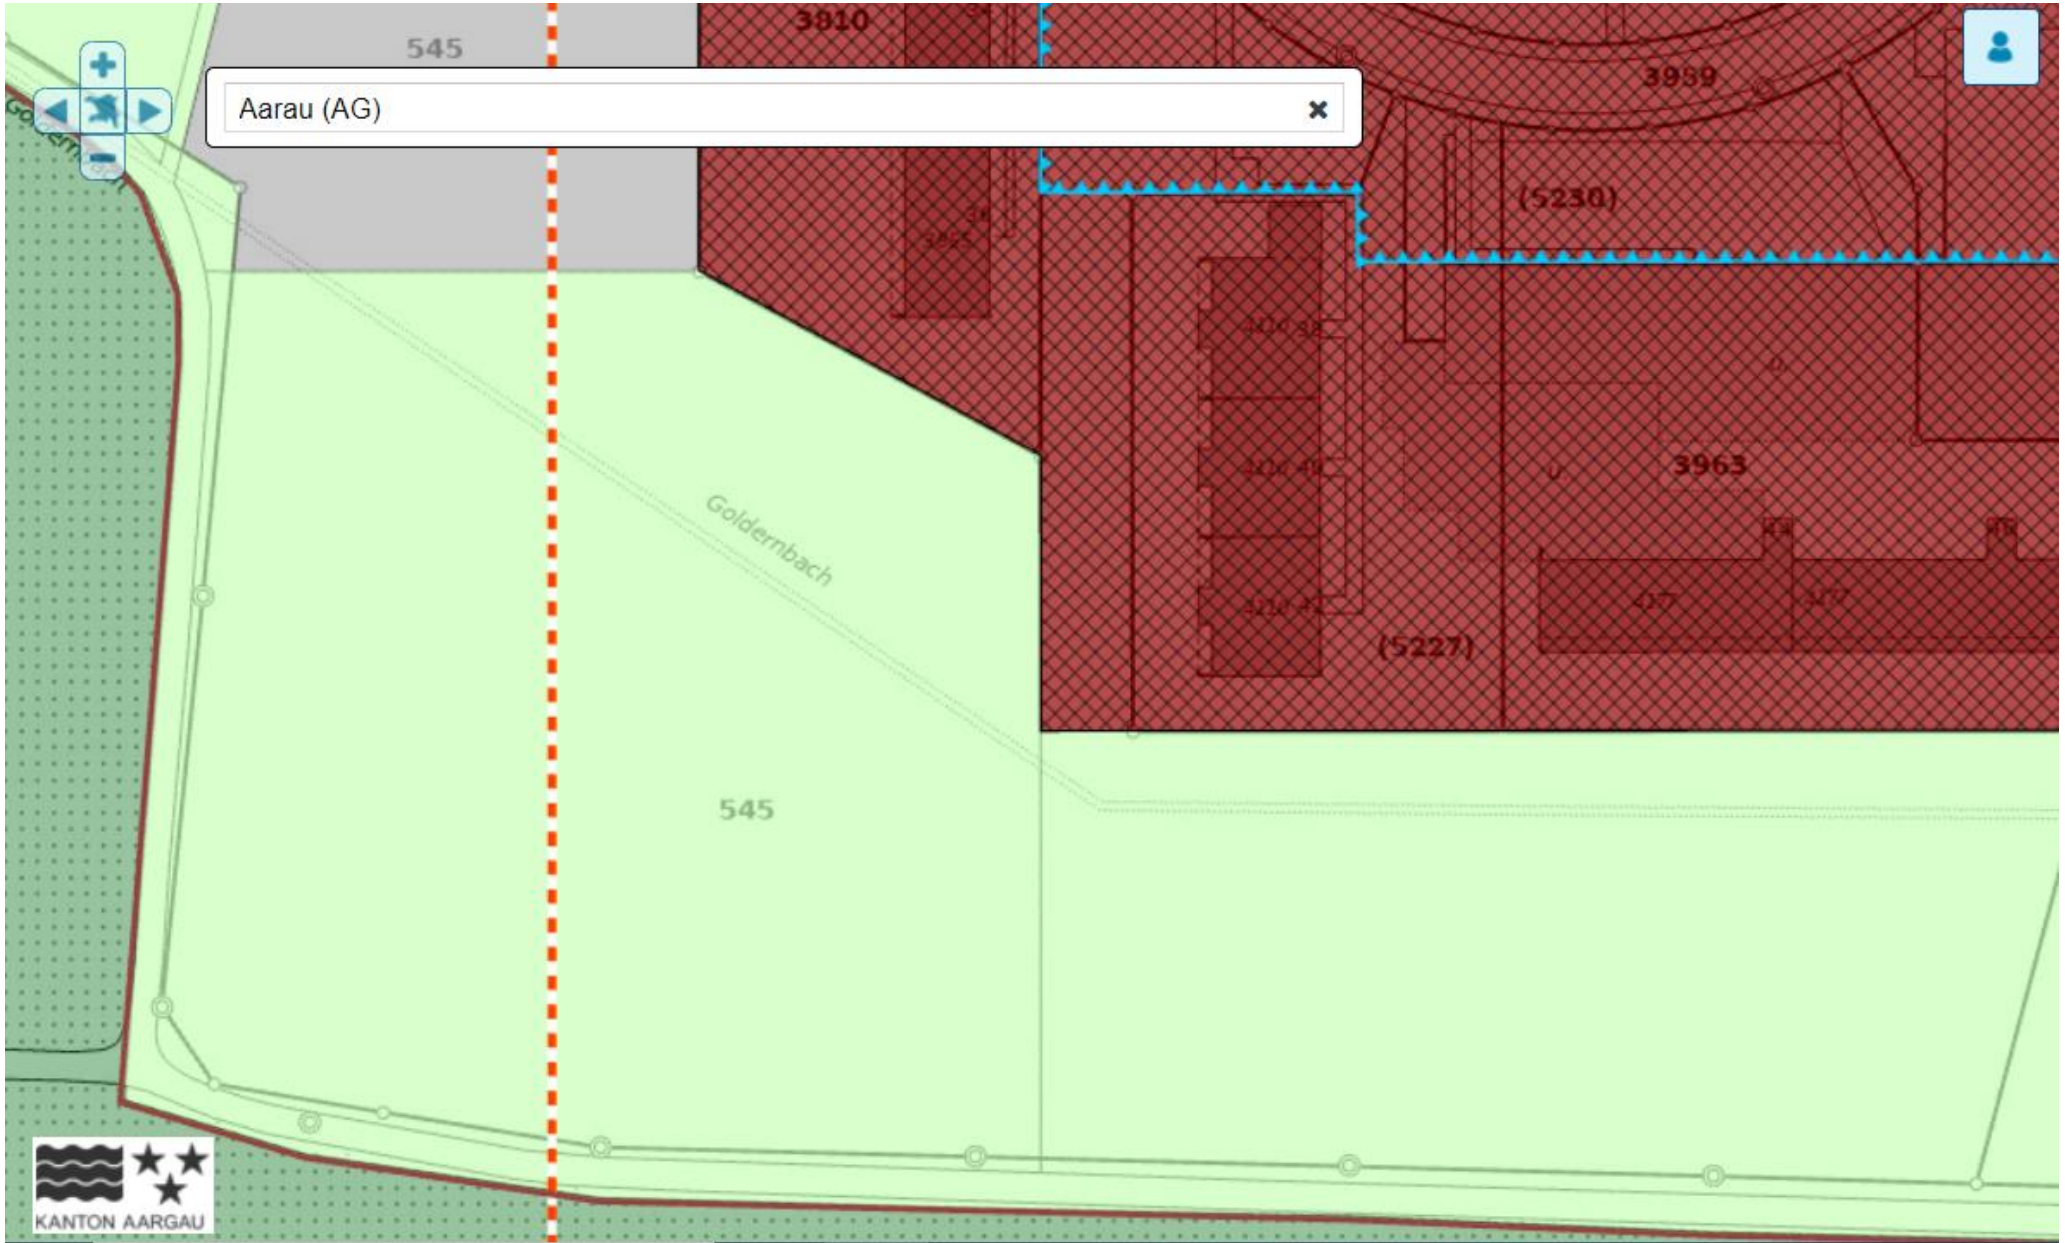

Goldernstrasse, Käfergrund, Toni's Treffpunkt, Erismann & Co, SKEMA Kampfkunst Aarau, Emilio Lomazzo, Parkplatz Waldhaus Gönhard und..., Grillplatz beim Goldernbach Vorübergehend geschlossen, Bündten Goldern, Ferienwohnung Aletsch, Spielplatz General-Guisanstrasse Tobelweg, Spielplatz Käfergrund, Klangmassage, Umbau Renovationen Rückbau Gipser Maler..., p&c protect and clean Handarbeitsgeschäft, Spielplatz Pflanzgarten / Häxehüsli, Hintere Kirchgasse, Schwirrenmatweg, General-Guisan-Strasse, Entfelderstrasse, Alte Distelbergstrasse, Wald macht Schule, Forstwerkhof Aarau, Ebenen

Google

Bilder © 2023 GeoContent, Kanton Solothurn, Maxar Technologies, I...

Webex Webex

Suchen

11:08 22.04.2023

**Weitere Orte:**

Projekt Sporthalle Oberfeld

Ersatzprojekt Sportanlage Telli