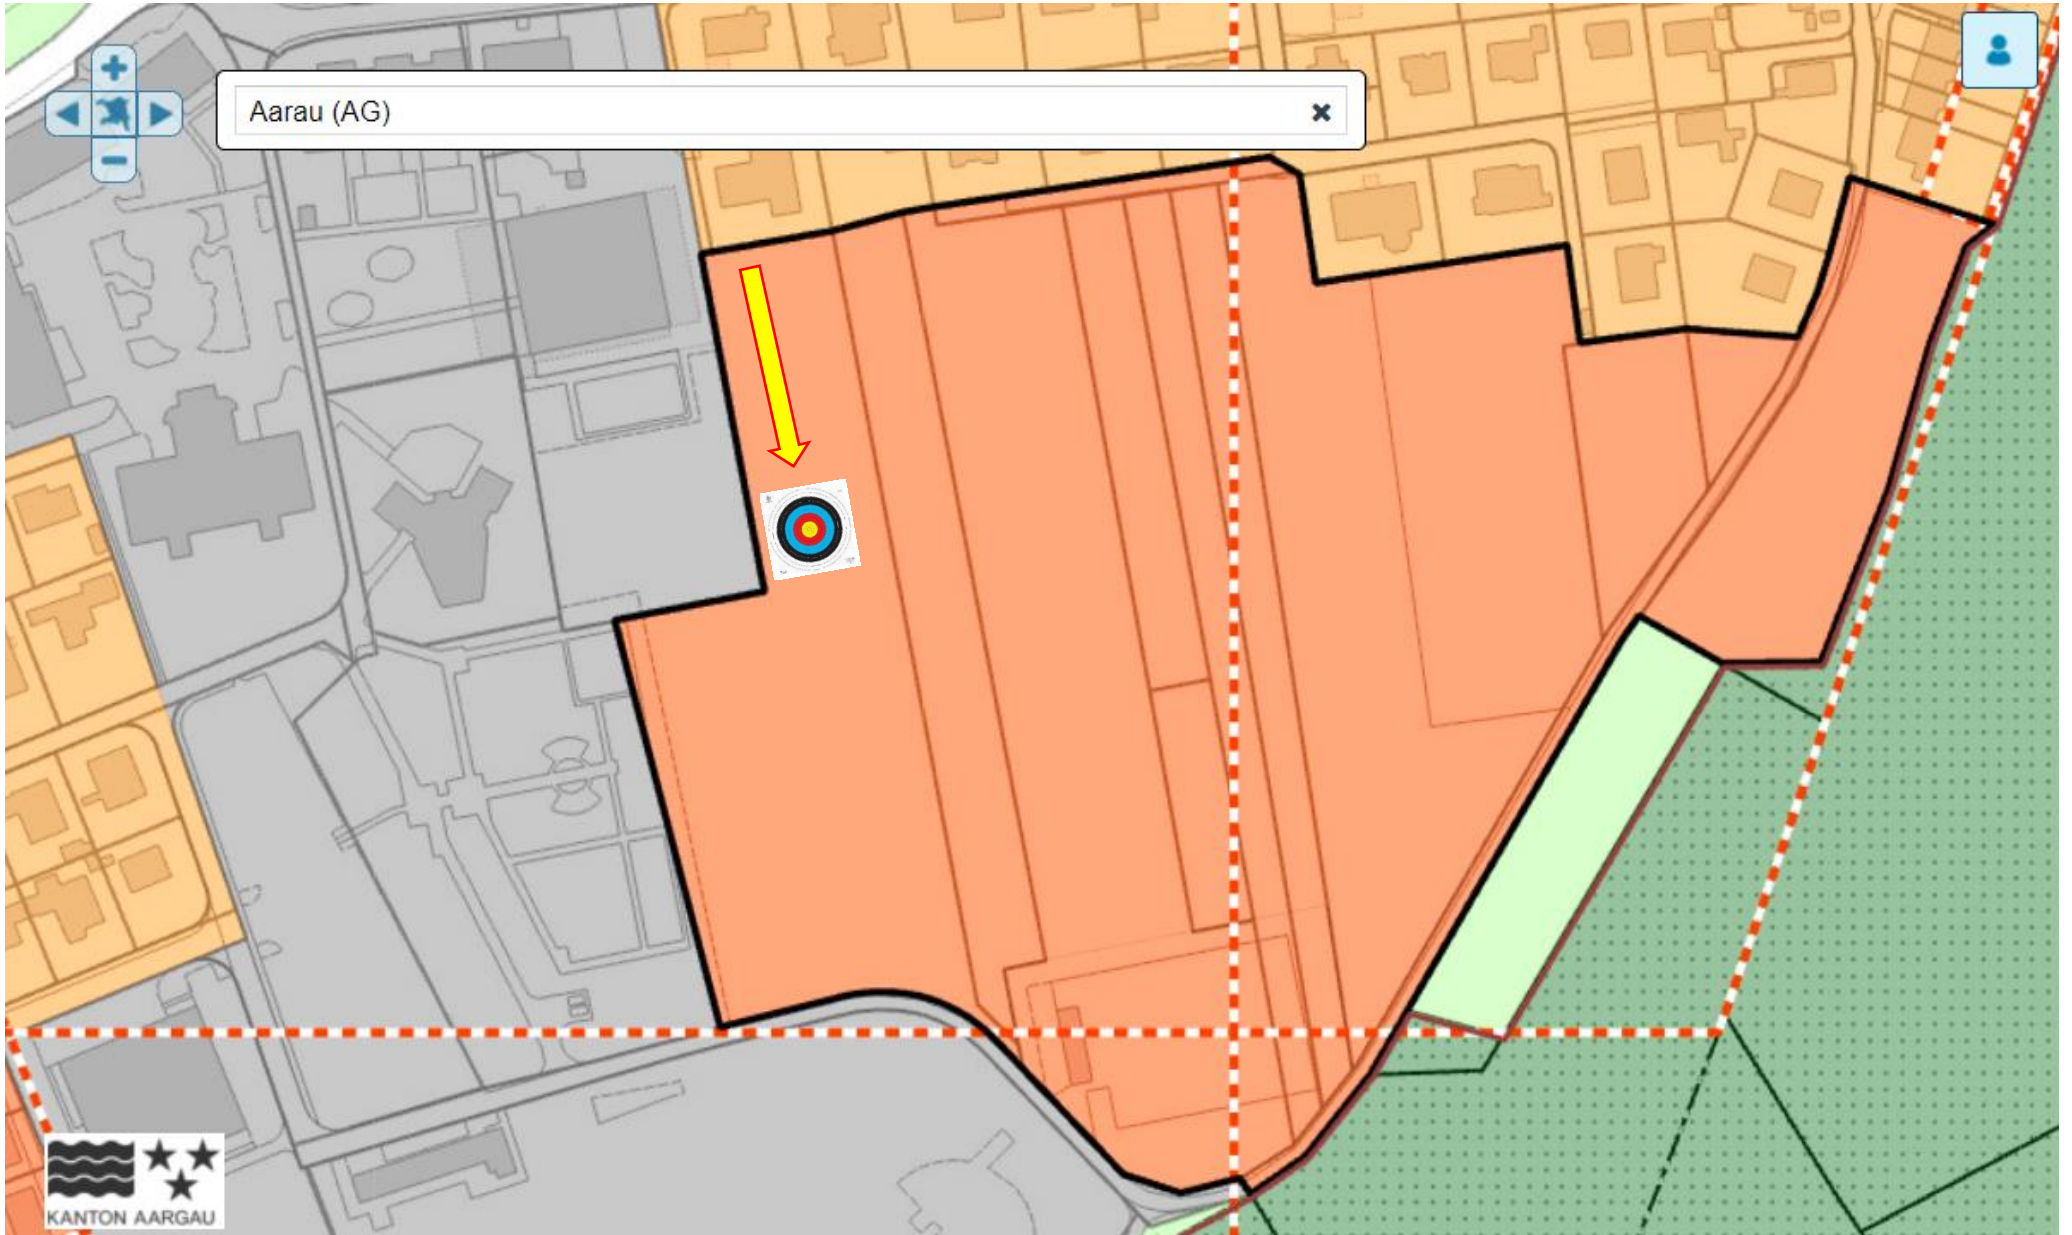

### Vorschlag Örtlichkeit:

1. Rohr Winkel
2. Schachen
3. Aarenau

Die Sicherheit steht wie bei jedem Schiesssport an oberster Stelle. Um die Sicherheit zu gewährleisten hat SwissArchery vorgaben geschaffen. Diese erlauben es, einen Platz zu Zertifizieren und somit die Sicherheit für die Teilnehmer und Besucher zu gewährleisten.

# 1. Rohr Sporthalle

The screenshot displays a Google Maps interface in a browser window. The browser's address bar shows the URL for the location of Aarau, Switzerland. The map itself is an aerial view showing a residential and commercial area. Key locations labeled on the map include 'Sporthalle Aarau Rohr', 'Kirche Rohr', 'Friedhof Rohr', 'Sportplatz Winkel', 'Spielplatz Muniacher', 'GemeindeHelp', 'Strebergarten', 'REA Heizungen', 'Hotel Sternen Aarau-Rohr', 'Schmid Velosport Fahrradgeschäft', 'Job Now AG Aarau', 'Auenhalle Aarau Rohr', 'Bystricky Zahntechnik', 'Coop', 'Maurer Motos Motorradhändler', 'Familie Schmid', 'Media Agentur', 'Ernährungsberatung Aarau', 'Zivilschutzanlage Aarau Rohr', 'Rodungsweg', 'Kirchweg', 'Stäpflistrasse', 'Furorstrasse', 'Gartenstrasse', 'Hauptstrasse', 'Hinterdorfstrasse', 'Hardstrasse', and 'Imlostorff'. The browser window includes a search bar at the top left, a search button, and a list of browser tabs. The Windows taskbar at the bottom features a search bar with the text 'Suchen', several application icons, and system tray icons for network, volume, and date/time.