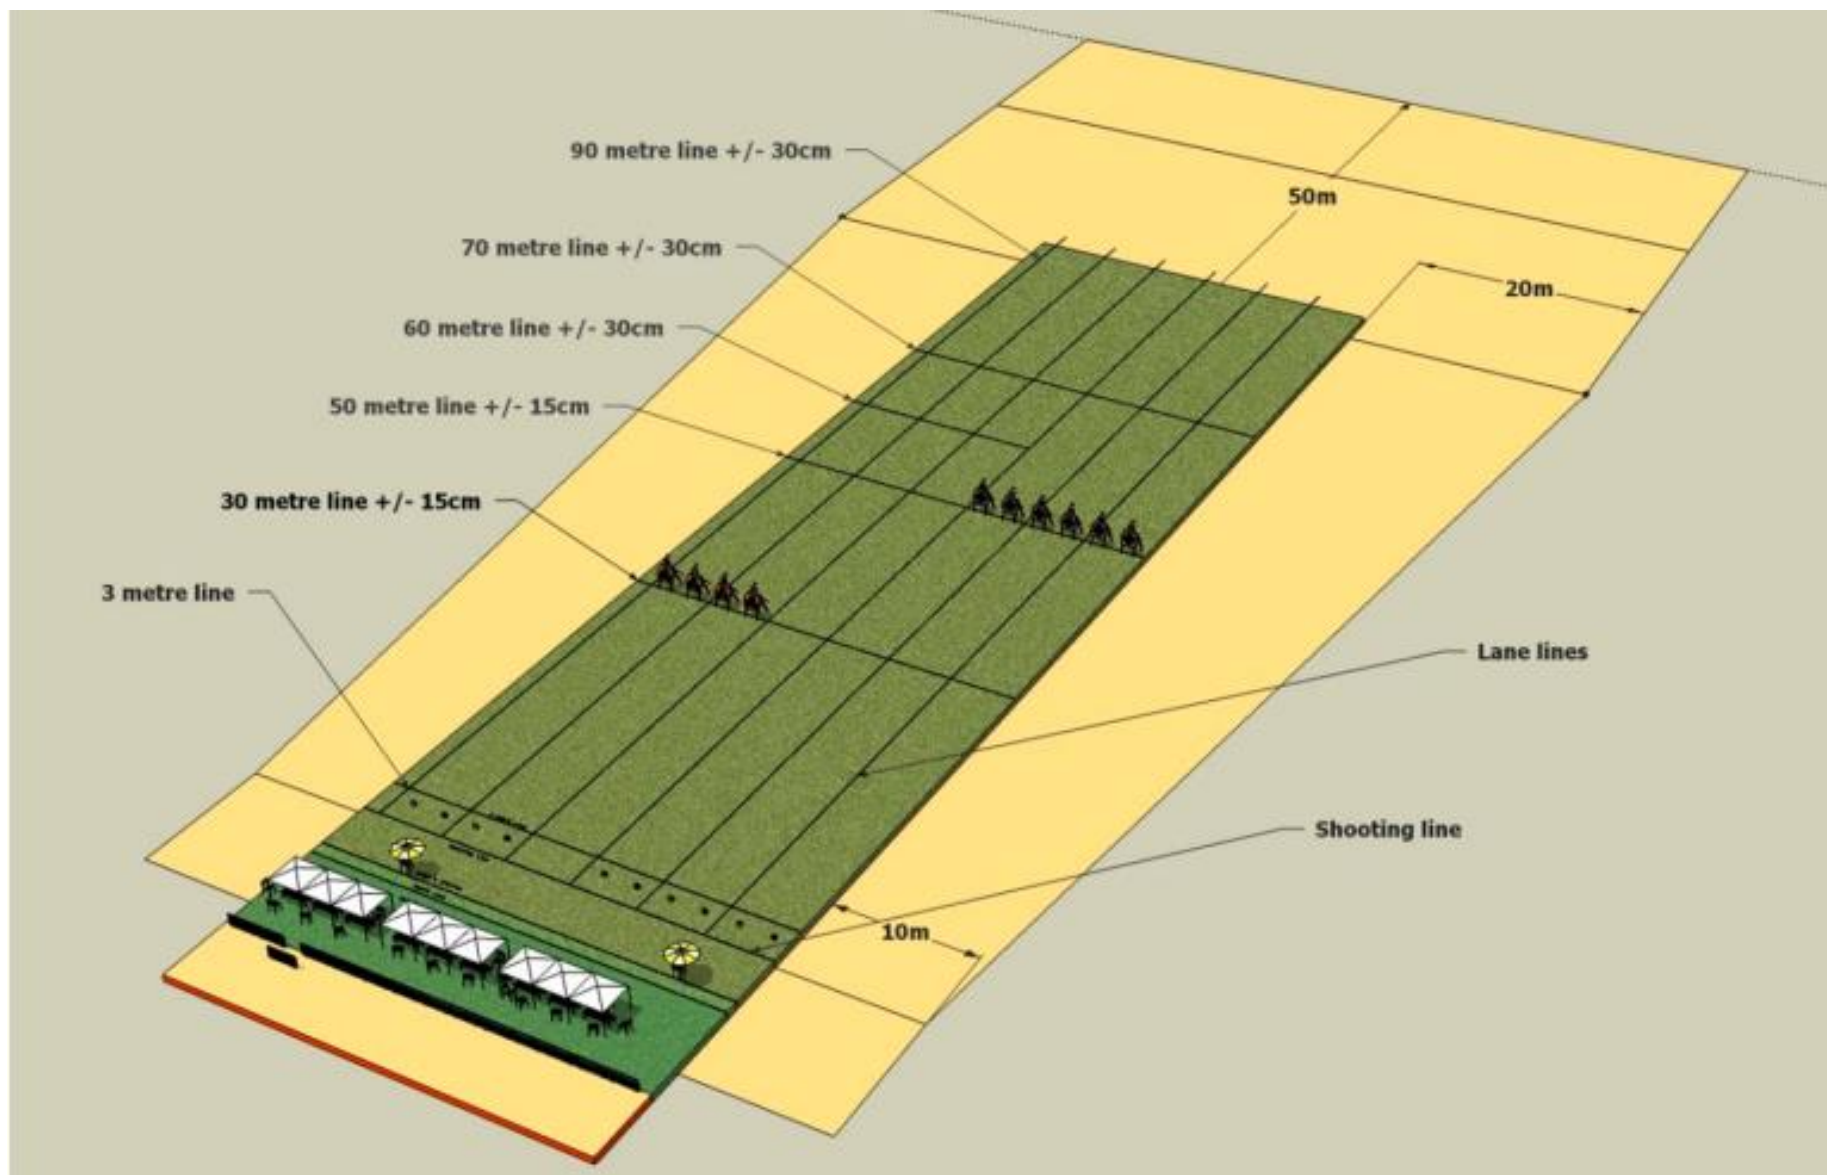

Die Sicherheit steht wie bei jedem Schiesssport an oberster Stelle. Um die Sicherheit zu gewährleisten hat SwissArchery vorgaben geschaffen. Diese erlauben es, einen Platz zu Zertifizieren und somit die Sicherheit für die Teilnehmer und Besucher zu gewährleisten.

(Source: WorldArchery)